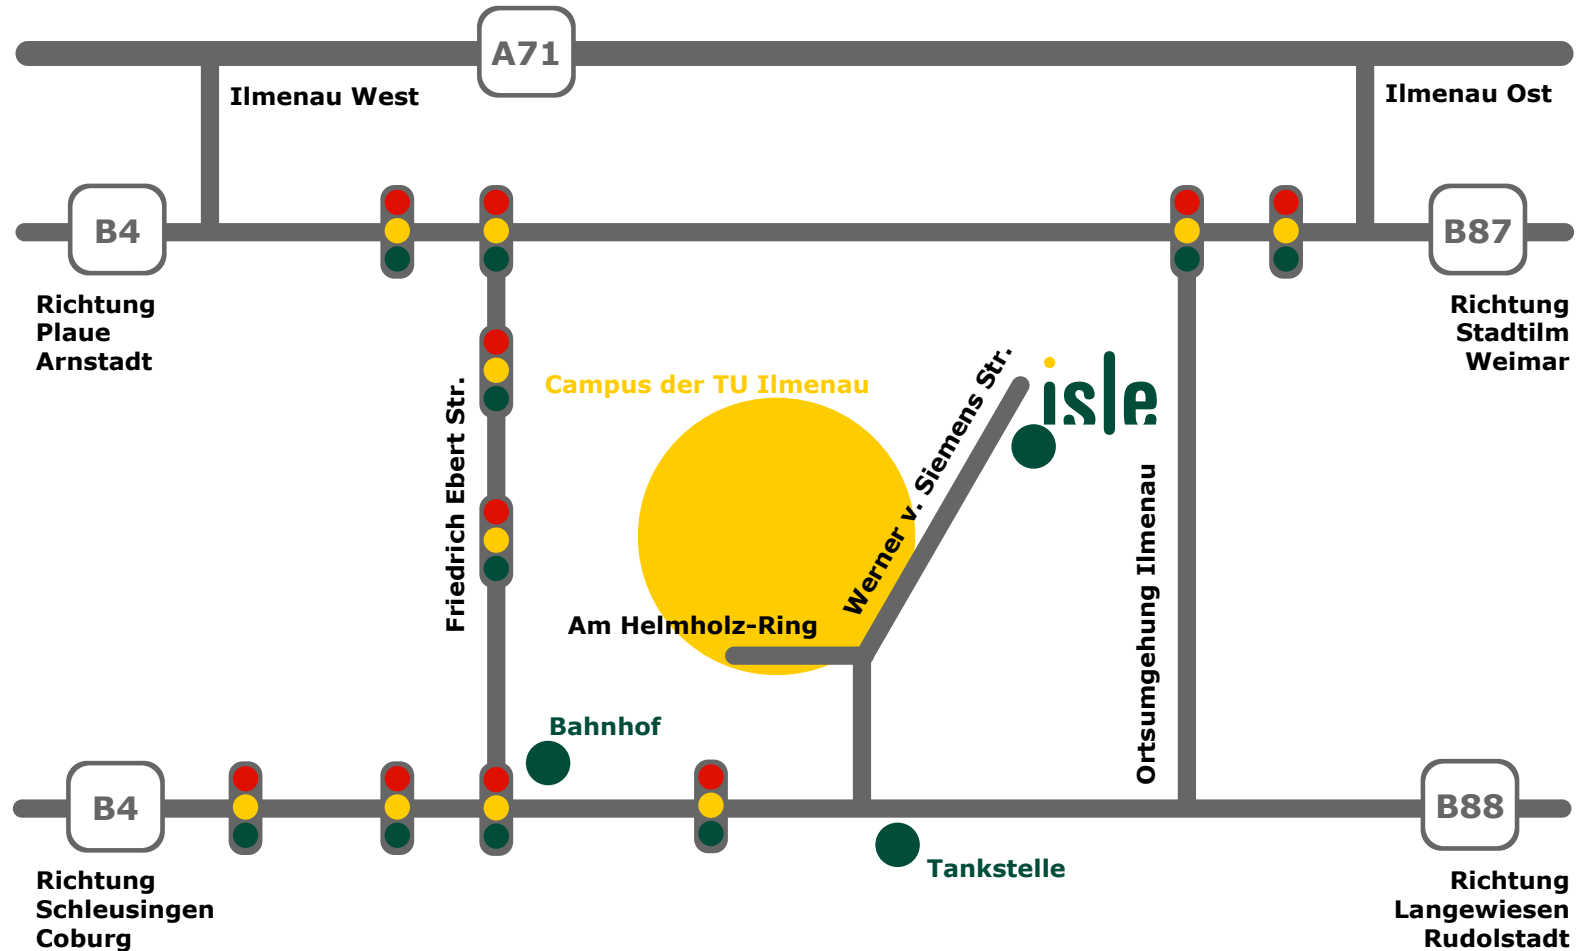

Werner-von-Siemens-Str. 16  
98693 Ilmenau

fon: +49 3677 46 13-0  
fax: +49 3677 46 13-90

web: [www.isle-ilmenau.de](http://www.isle-ilmenau.de)  
email: [info@isle-ilmenau.de](mailto:info@isle-ilmenau.de)

#### Anfahrt von der A71

- Abfahrt Ilmenau Ost, Ausschilderung UNI folgen
- an der zweiten Ampel links abbiegen (Umgehungsstraße)
- von dort nach rechts Richtung Ilmenau
- an der ELF-Tankstelle rechts abbiegen, Richtung Campus TU Ilmenau
- am Ende der Straße wieder rechts abbiegen und der ansteigenden Straße folgen
- Straße bis zur Werner-von-Siemens-Straße folgen – isle finden Sie auf der rechten Seite

#### Anfahrt aus allen anderen Richtungen

- der Ausschilderung Technische Universität folgen
- hinter dem beschränkten Bahnübergang der Langwiesener Straße bis zur ELF-Tankstelle (befindet sich auf der rechten Seite) folgen
- direkt vor der ELF-Tankstelle links abbiegen
- am Ende der Straße wieder rechts abbiegen und der ansteigenden Straße folgen
- Straße bis zur Werner-von-Siemens-Straße folgen – isle finden Sie auf der rechten Seite